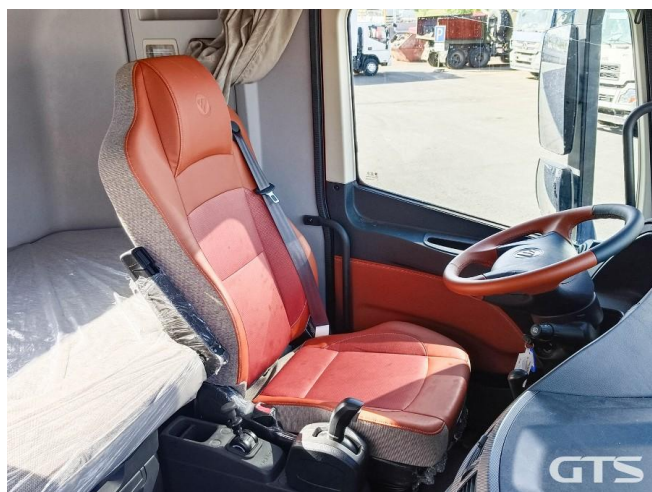

Седелный тягач

Foton 1844 AMT

Основные характеристики

Склад: Foton, Sitrak Краснодар	Пробег: 45
Колёсная формула: 4x2	Запасное колесо
КПП: Автоматическая	Мощность (л.с.): 470
Евронорма: 5	Инструментальный ящик
Спальных мест: Два	Без пробега по РФ
Два бака	ABS
Кондиционер	Пневматическая подвеска
Магнитола	Кредит или лизинг в день обращения

Тип КПП: Автоматическая, 12-ступенчатая

Колесная формула: 4x2

Тип подвески: Пневматическая

Пробег, км: 45 (технический)

Дополнительная информация

Седелный тягач Foton 1844 AMT

Дополнительные преимущества:

Готовность обеспечить подбор финансовых услуг, таких как кредит/лизинг и сопровождение сделки персональным менеджером на всех этапах.